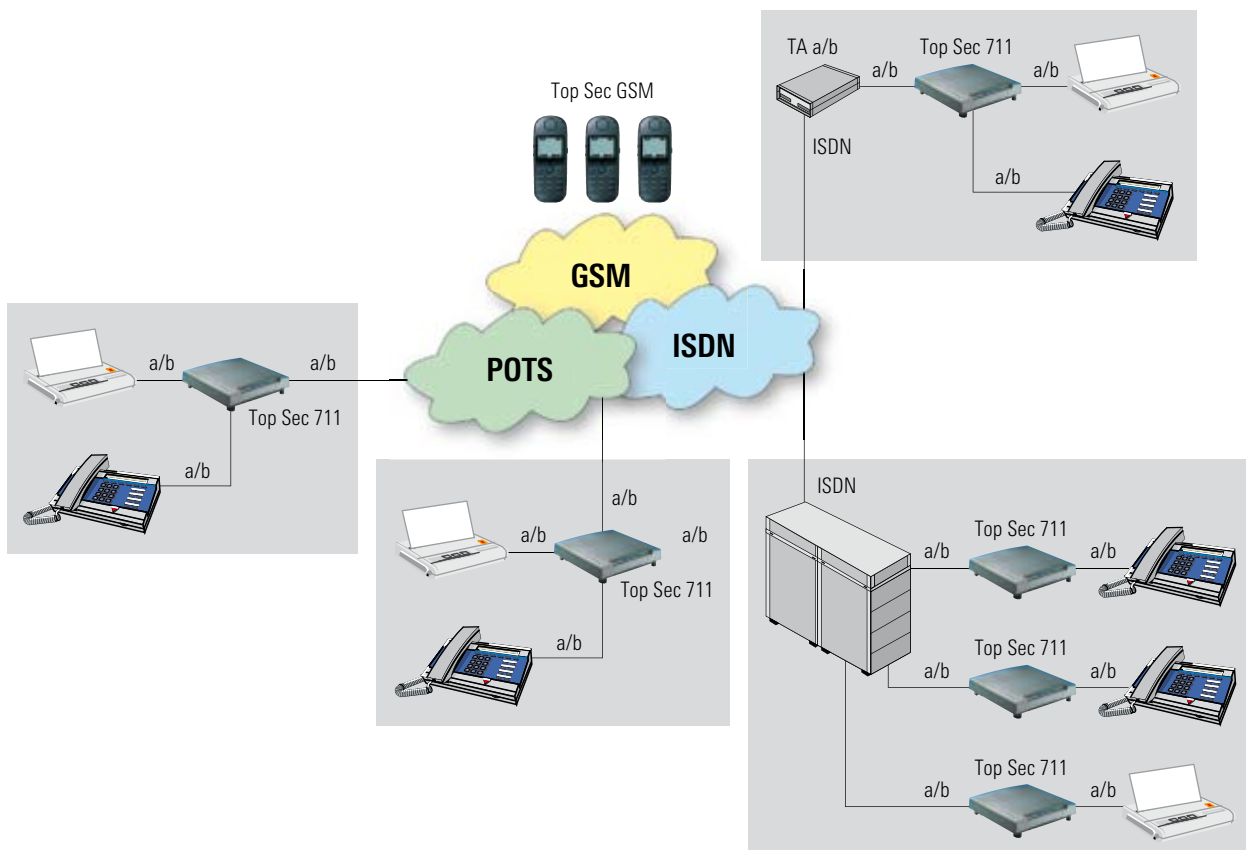

Einsatzbeispiele des TopSec 711

Technische Daten

Übertragungsprotokoll im verschlüsselten Modus	V.29 zu Telefax-Geräten, V.32 zur Netzseite
Übertragungsgeschwindigkeit	bis zu 9.600 bit/s
Stromversorgung	100 V AC bis 240 V AC, 50 Hz bis 60 Hz
Anschlüsse	1 × Telefonnetz 1 × Endgerät 1 × Administrator 1 × Stromversorgung
Abmessungen (B × H × T)	180 mm × 45 mm × 173 mm

Bestellangaben

Bestellbezeichnung	Bestellnummer
TopSec 711	5400.2450
Adaptersatz für Steckernetzteil	5400.2144